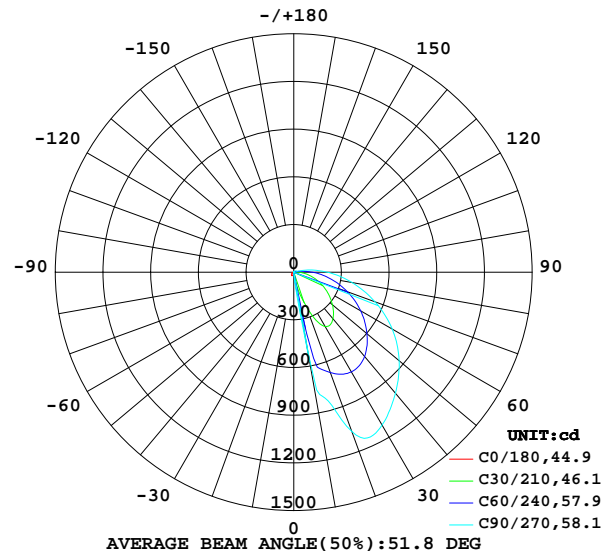

Beam Angle

15W