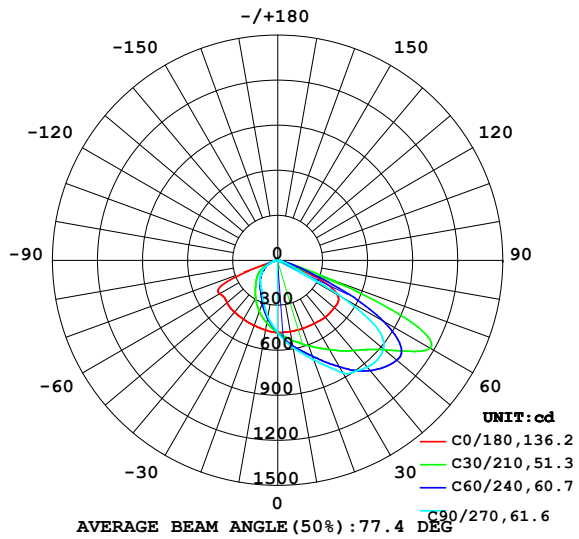

Beam Angle

14W

25W

36W