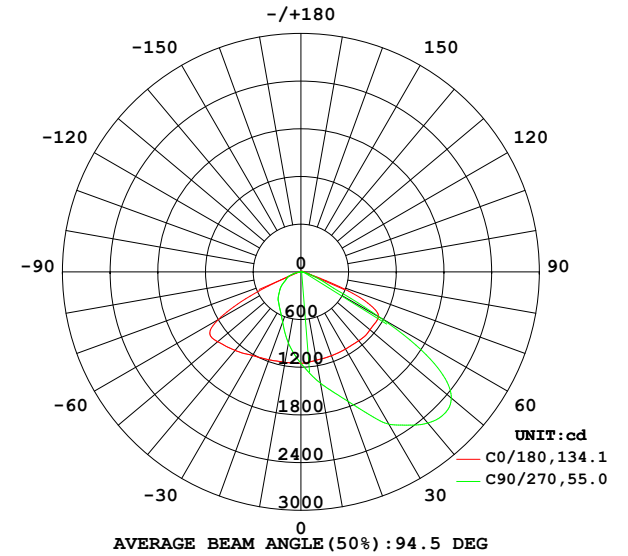

Beam Angle

14W

25W

36W