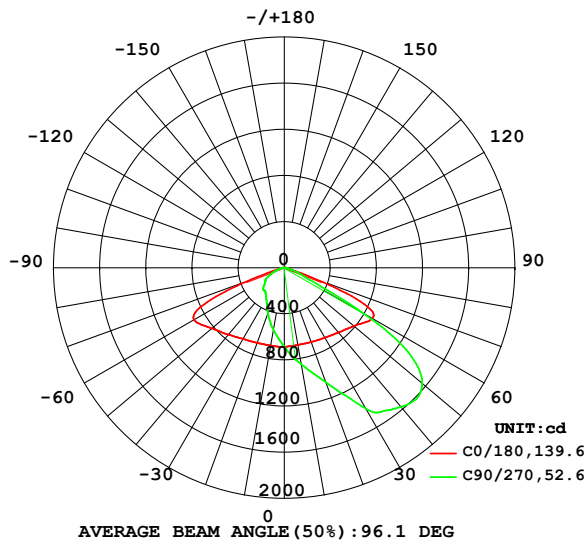

Beam Angle

14W

25W

36W