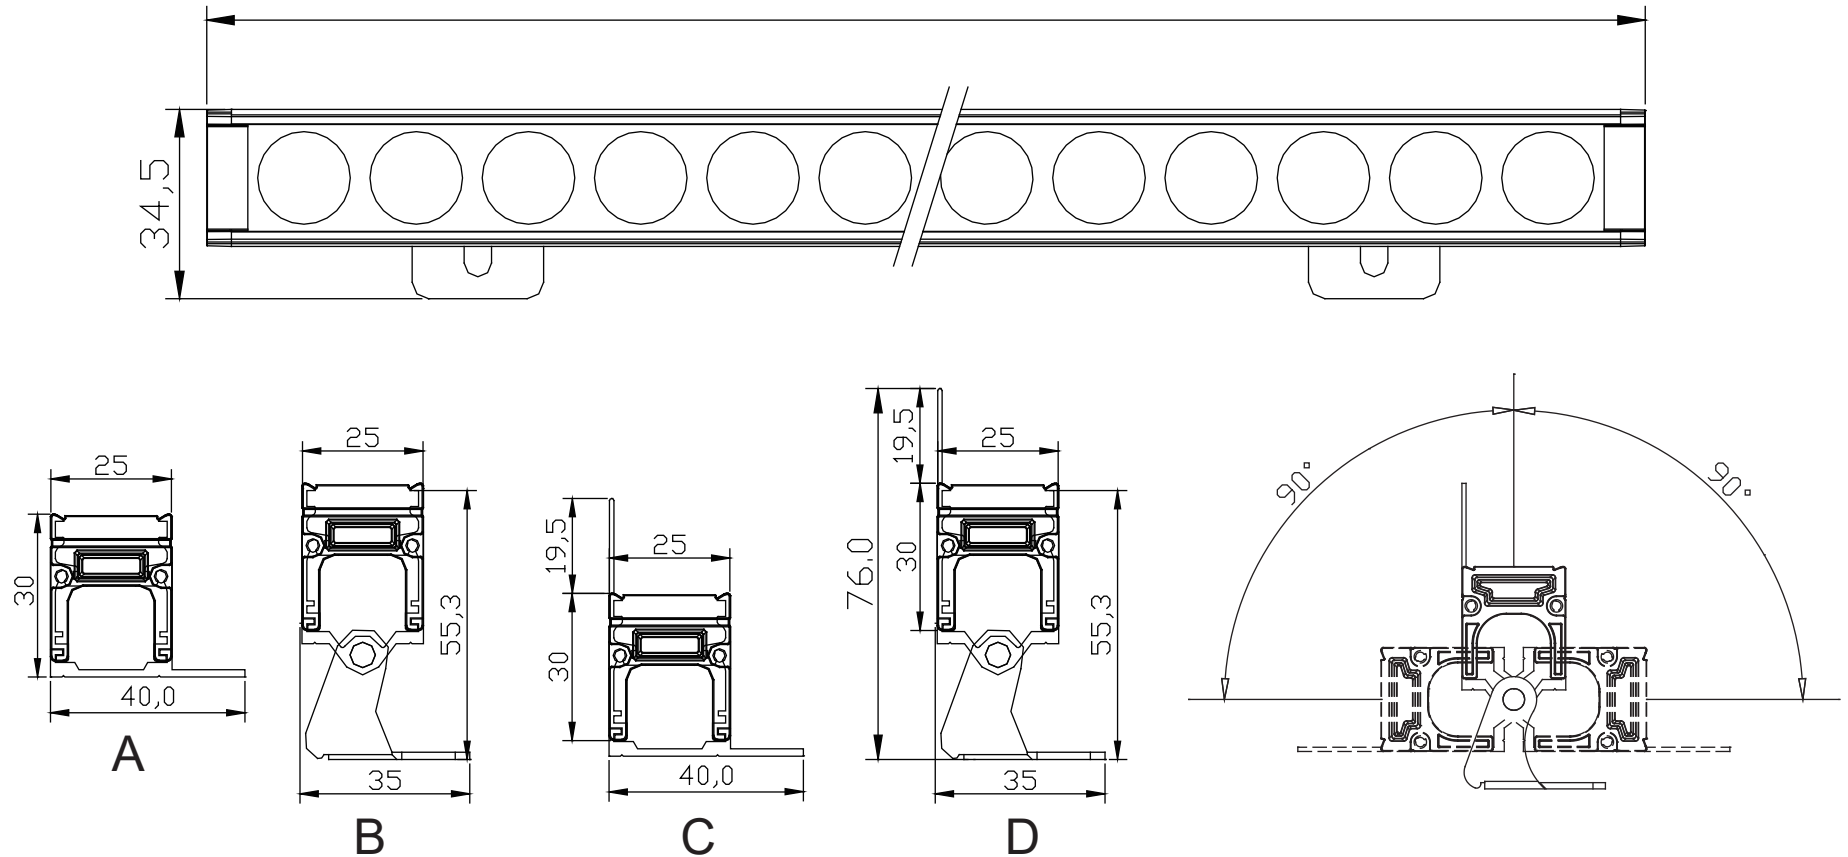

250 & 500 & 1000 mm

Louver Version

Unit: mm