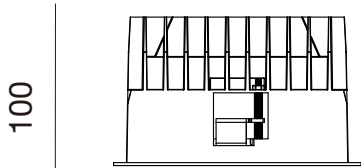

# Technical Drawing

F Series :

Ø110

Ø160

Ø218

W-Series :

110x110

167x167

220x220

Interchangeable reflector :