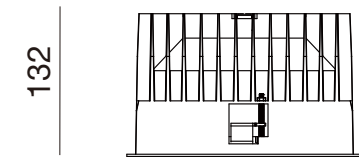

# Technical Drawing

F Series :

Ø110

Ø160

Ø218

W-Series :

110x110

167x167

220x220

Interchangeable reflector :