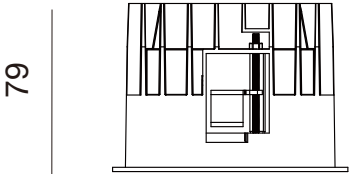

# Technical Drawing

F Series :

Ø110

Ø160

Ø218

W-Series :

110x110

167x167

220x220

Interchangeable reflector :