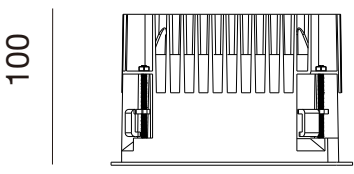

# Technical Drawing

F Series :

Ø110

Ø160

Ø218

W-Series :

110x110

167x167

220x220

Interchangeable reflector :