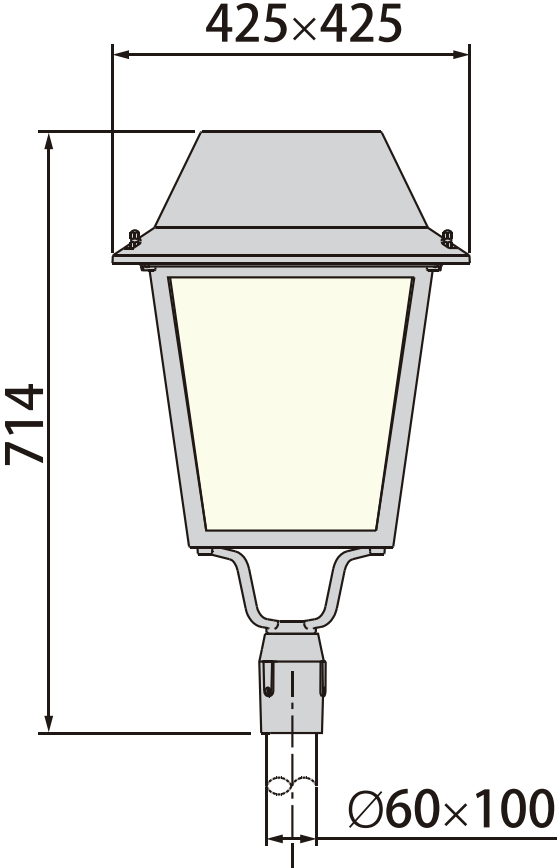

Technical Drawing

Unit: mm